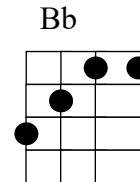

# HAWAI'I ALOHA

Composer: Rev. Lorenzo Lyons

4/4 G7// C7//F//// G7// C7// F//

F Bb F  
E Hawai'i e ku'u o-ne ha-nau e  
C7 F  
Ku'u ho-me ku-la-i-wi nei  
Bb F  
'O-li no au i na po-no la-ni ou  
C7 F//// F7//  
E Hawai'i a-lo-ha e

## CHORUS:

F7 Bb F  
E hau-'o-li e na 'o-pi-o Hawai'i ne-i  
C7  
'O-li e 'O-li e  
F Bb F  
Mai na a-he-a-he ma-ka-ni e pa mai nei  
C7 F//// F7//  
Mau ke a-lo-ha no Hawai'i (repeat chorus)